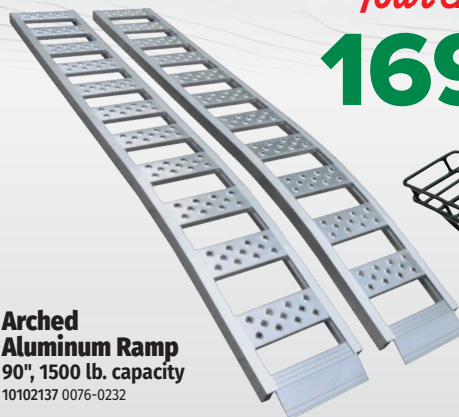

# 169<sup>99</sup>

**Arched Aluminum Ramp**  
90", 1500 lb. capacity  
10102137 0076-0232

**Tri-fold Aluminum Ramp**  
69", 1500 lb. capacity  
10102135 0076-0555